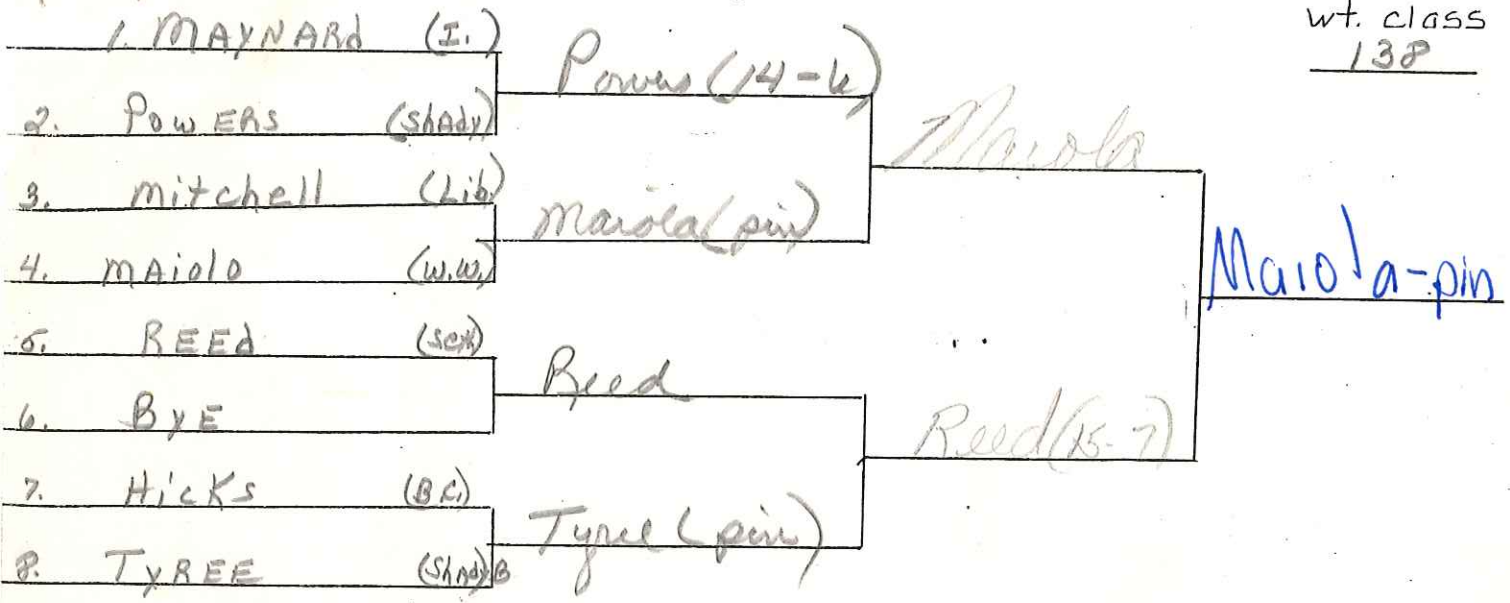

Robinson-3-2

MtH - 57  
Seth - 54  
Shady - B - 44

Shady 178  
Bec: 160  
B.C. 148  
I - 115  
L. 72

1981 BNT

1. BYE

1. SWEENEY (SHADY)

Sweeney (pin)

2. BRUSTER (B.C)

Sweeney (pin)

3. STOVER (Lib)

Forren (pin)

4. FORREN (WH)

Sweeney-pin

5. ADDAIR (JA)

Addair

6. BYE